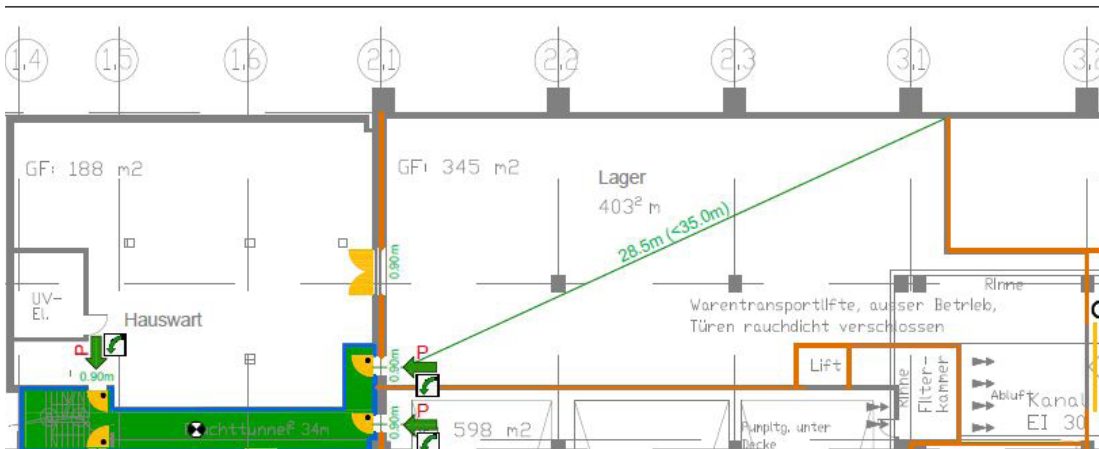

Rheinsfelderstrasse Eglisau - Lagerflächen

Fläche

591 m² (188 + 403 m²)

Adresse

Rheinsfelderstrasse 43
8193 Eglisau

Preis

Auf Anfrage

Kontaktperson

Nicole Waldvogel
n.waldvogel@l-b.ch
+41 (0)52 208 38 68

Interessante Fakten

Die Lagerflächen sind 5.9 Meter hoch und liegen in der Industriezone.

Standort  Zürcher Unterland

Umgebung

Diverse Einkaufsmöglichkeiten und Restaurants, eine Poststelle, Hotels und der Rhein (Fährterminal Eglisau) liegen in nächster Nähe.